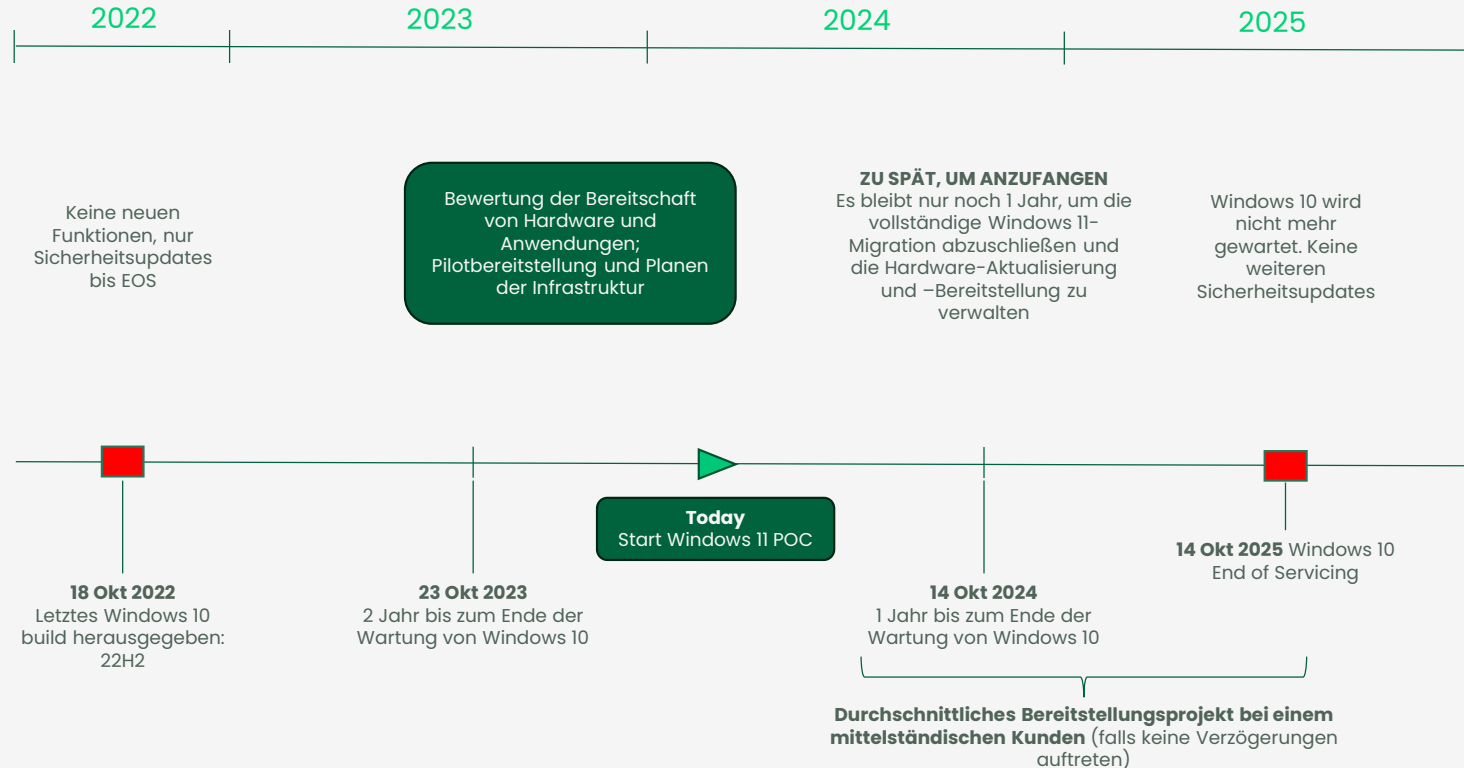

Beginnen Sie jetzt mit der Aktualisierung, bevor es zu spät ist

Zeitplan bis zum Ende des Supports für Windows 10

Q: Is it time to move to Windows 11?

A: Yes

„The release of the Windows 11 2022 update signals that it is time for enterprises to introduce Windows 11 into annual update processes.“

Gartner