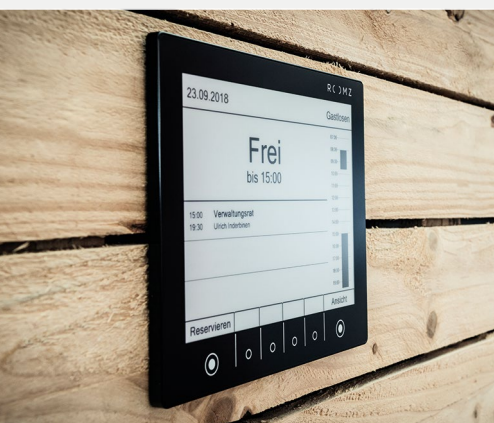

Optimieren Sie die Nutzung Ihrer Räume

Sofort nach der einfachen Installation werden Sie Ihre Räume effizienter nutzen können. Mit der richtigen Information am richtigen Ort spart Ihnen das ROOMZ Display von nun an die Ratserei in den Korridoren. Und das ROOMZ Display kann mehr als das: Über ein Touch Panel stehen einfache Funktionen zur Verfügung, welche Sie für jedes Display selbst konfigurieren, buchen und freigeben können.

8-Zoll-E-Paper-Display
mit einem 180°-Blickwinkel

EINFACHSTE INSTALLATION

Keine Kabel, kein Bohren – ein ROOMZ Display ist innert Minuten installiert und verbindet sich mit einem bestehenden WiFi-Netzwerk.

FÜR ALLE OBERFLÄCHEN

Sei es Glas, Holz oder Mauerwerk: Ein ROOMZ Display lässt sich überall einfach montieren.

SCHLICHTES DESIGN

Ein ROOMZ Display kann in Gängen oder in offenen Büroflächen installiert werden. Die Kombination aus Papier-Display mit einem Aluminiumrahmen wirkt elegant und diskret.

INTUITIVE BEDIENUNG

Die Bedienung ist bewusst einfach und effizient gehalten.

ROOMZ passt sich Ihren Bedürfnissen an.

KLARE UND PRÄZISE INFORMATION

Übersichtliche Anordnung der Information: momentane Raumbelegung, die nächsten Buchungen mit dem Namen des Organisators, Titel und Dauer.