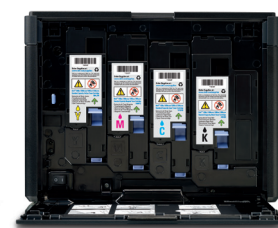

### Bestellung von Zubehör online oder über ausgewählte Wiederverkäufer

Dell 1250c Farbdrucker

Dell 1250c Bedienfeld

Dell 1250c Anschlüsse

Dell 1250c Tonerkassette